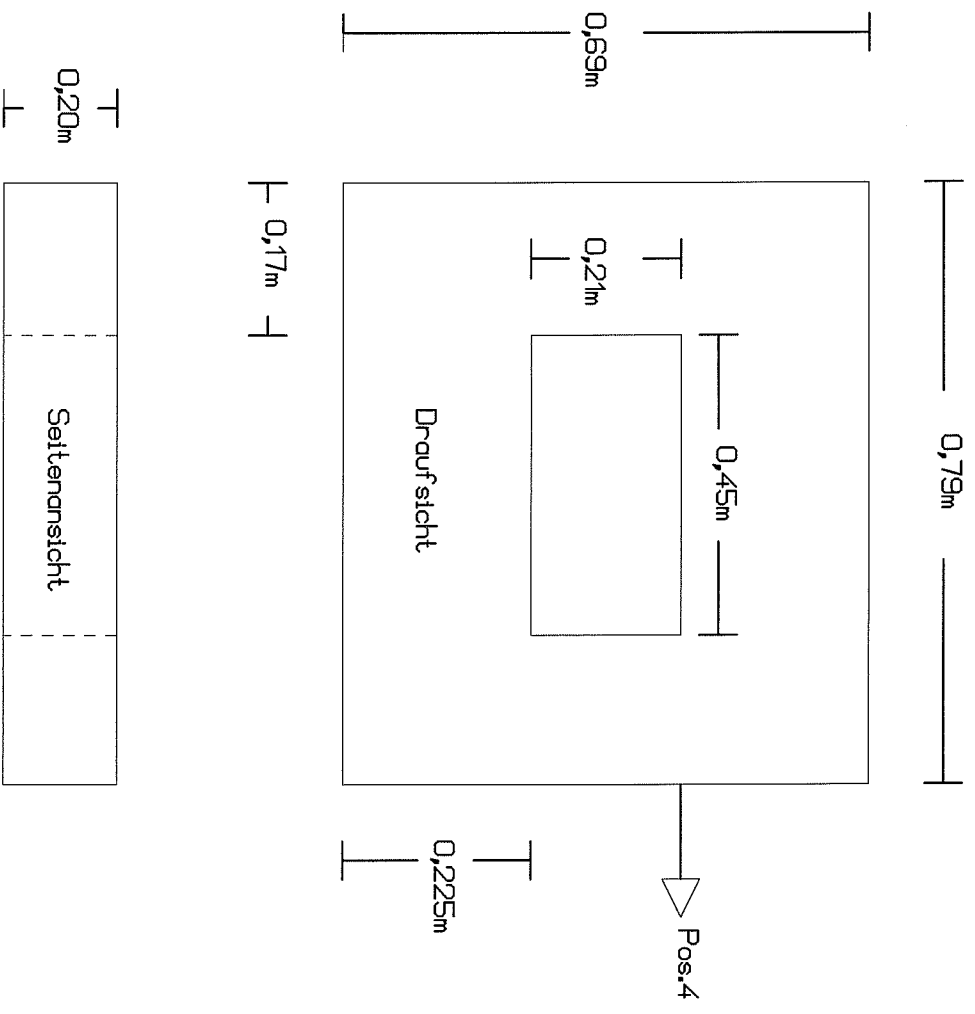

Stückliste

- 1 Stück Tischplatte
- 1 Stück Konsole
- 2 Stück Hocker
- 2 Stück Fundamentplatten

Seitenansicht Spieltisch

Stückliste für Spieltisch :

2 Stück Hocker : 1,12/0,425m

2 Stück Fundamente für Hocker : 0,79/0,699/0,20m

0,10m
Pos.3

Draufsicht

- Stückliste für Spieltisch
- 1 Stück Tischplatte : 0,90/0,90/0,06m
 - 1 Stück Konsole : 1,12/0,30/0,30m

Pos.2