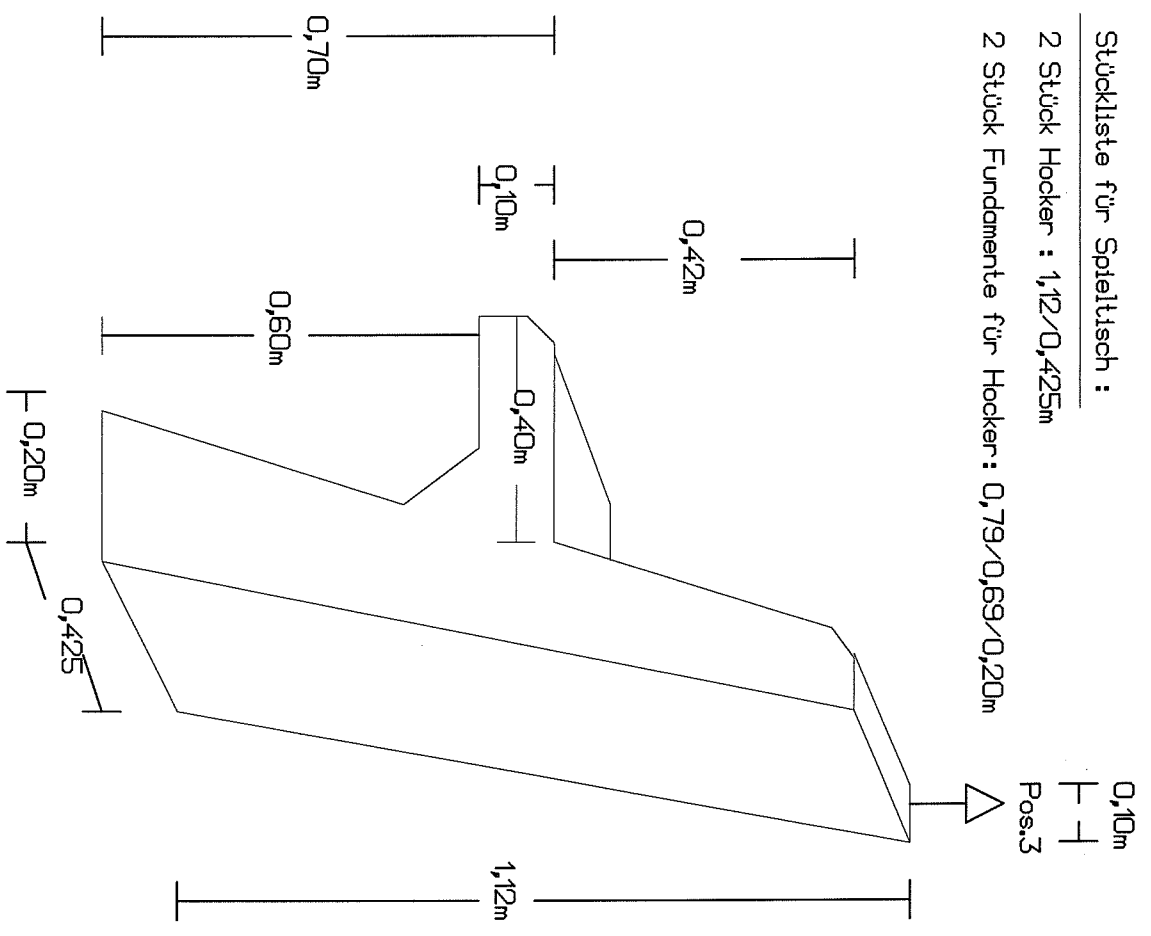

Stückliste

- 1 Stück Tischplatte
- 1 Stück Konsole
- 2 Stück Hocker
- 2 Stück Fundamentplatten

Seitenansicht Spieltisch

Stückliste für Spieltisch :

2 Stück Hocker : 1,12/0,425m

2 Stück Fundamente für Hocker : 0,79/0,699/0,20m

0,10m
Pos.3

Draufsicht

- Stückliste für Spieltisch
- 1 Stück Tischplatte : 0,90/0,90/0,06m
 - 1 Stück Konsole : 1,12/0,30/0,30m

Pos.2