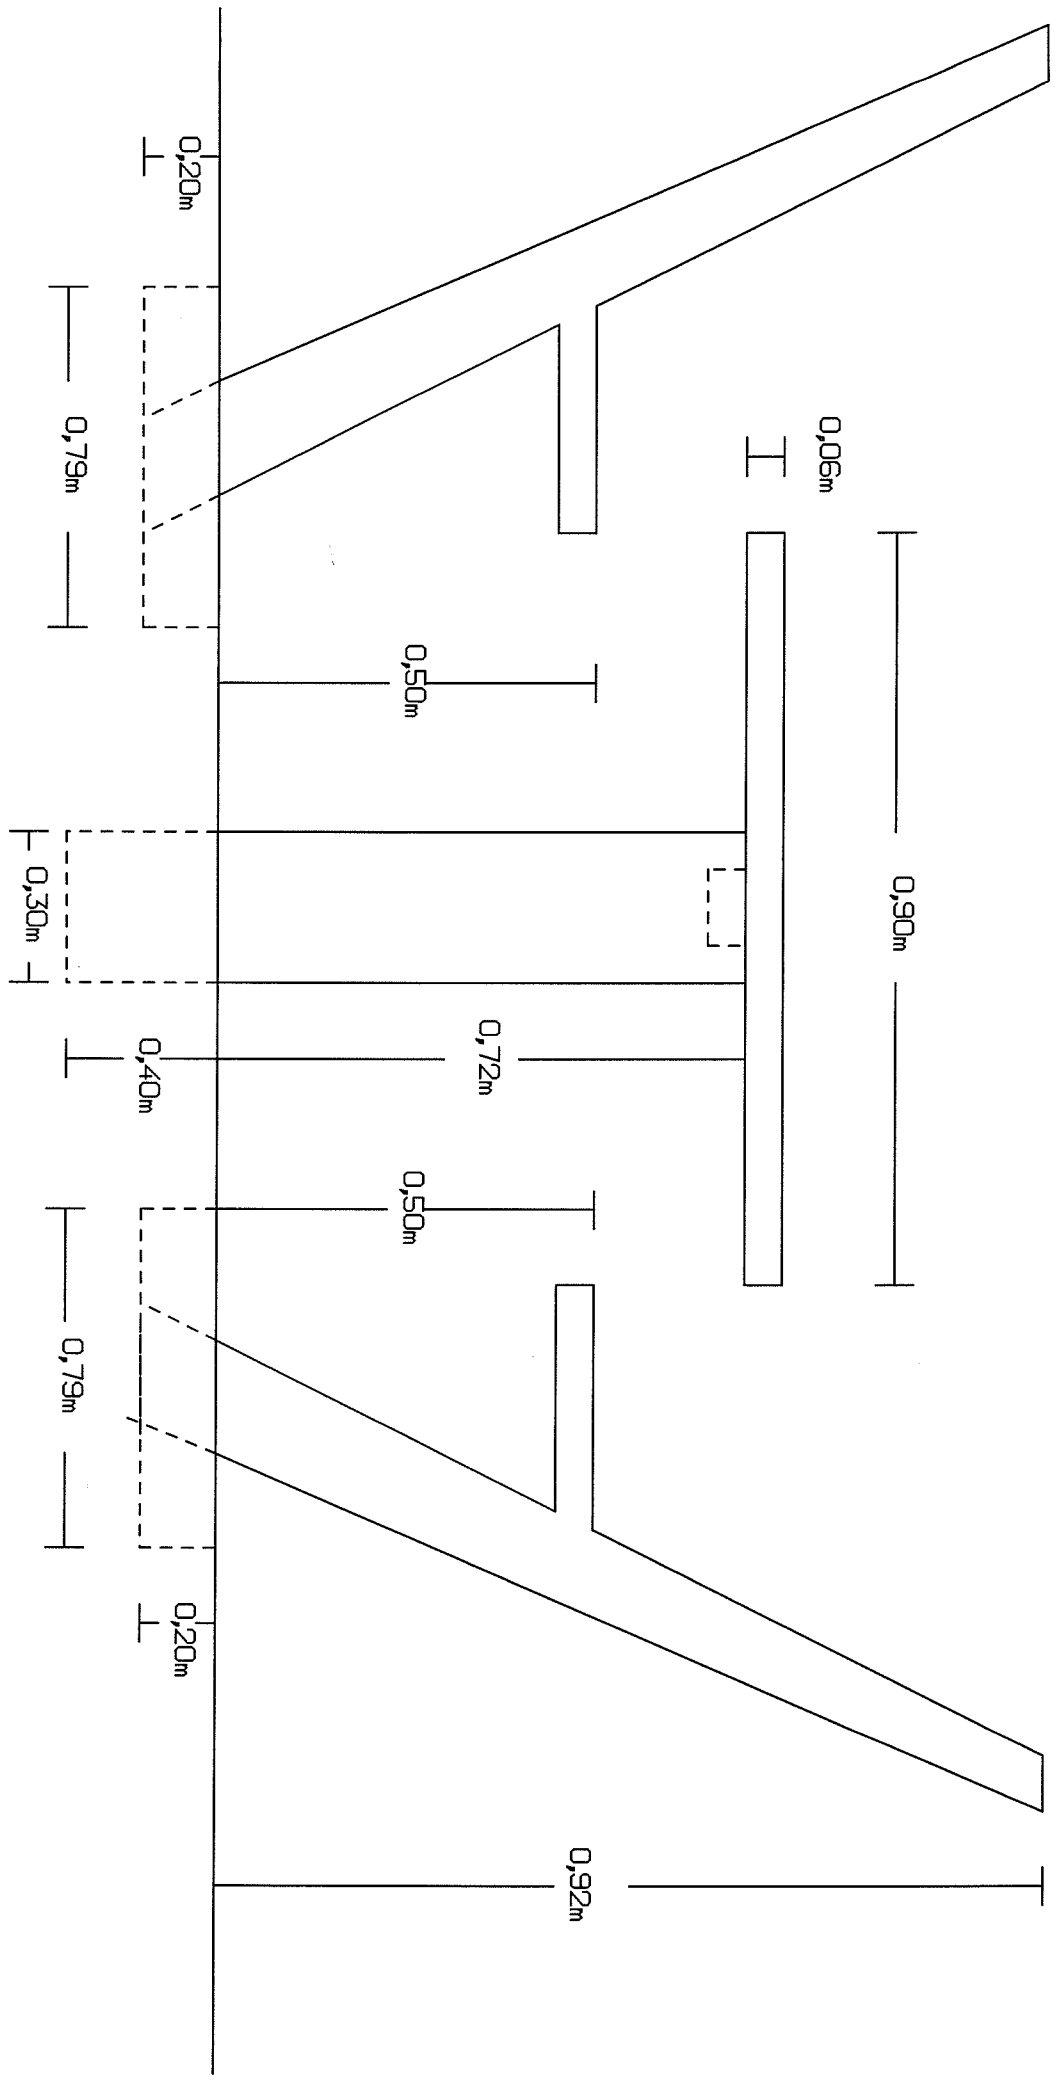

Stückliste

- 1 Stück Tischplatte
- 1 Stück Konsole
- 2 Stück Hocker
- 2 Stück Fundamentplatten

Seitenansicht Spieltisch

Stückliste für Spieltisch :

2 Stück Hocker : 1,12/0,425m

2 Stück Fundamente für Hocker : 0,79/0,699/0,20m

0,10m
Pos.3

Draufsicht

- Stückliste für Spieltisch
- 1 Stück Tischplatte : 0,90/0,90/0,06m
 - 1 Stück Konsole : 1,12/0,30/0,30m

Pos.2